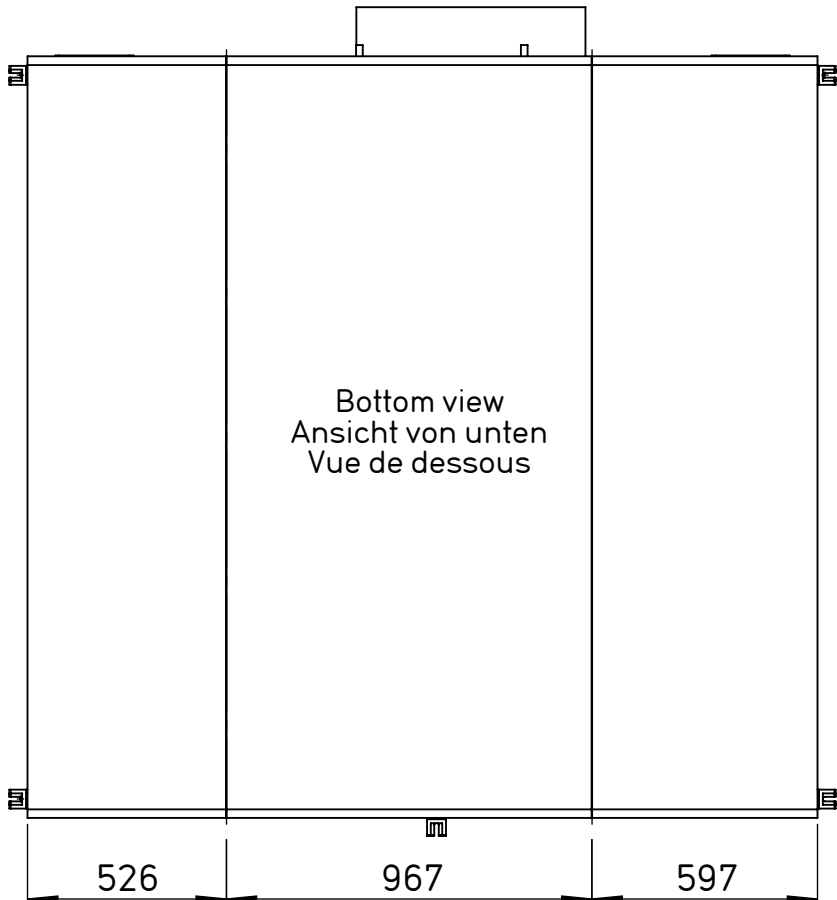

Bottom view
Ansicht von unten
Vue de dessous

Top view
Ansicht von oben
Vue de dessus

ODA - Outdoor Air / Außenluft / Air extérieur
EHA - Exhaust Air / Fortluft / Air rejeté
ETA - Extract Air / Abluft / Air repris
SUP - Supply Air / Zuluft / Air soufflé