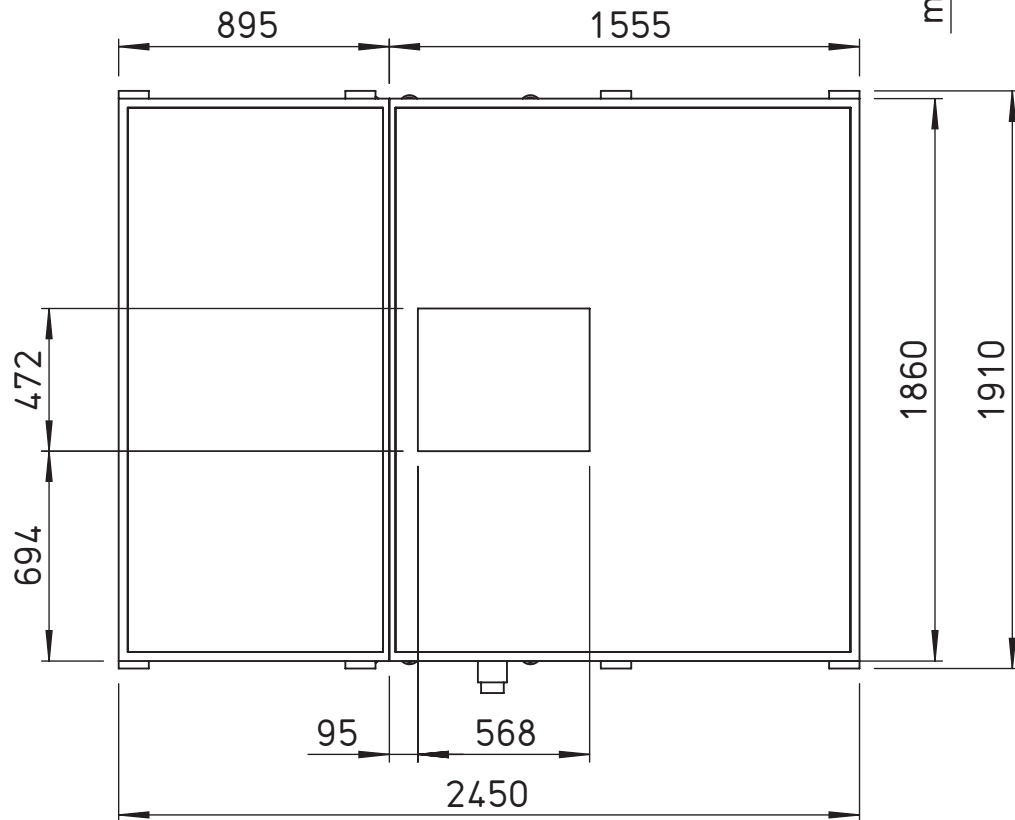

ODA - Outdoor Air / Außenluft / Air extérieur
 EHA - Exhaust Air / Fortluft / Air rejeté
 ETA - Extract Air / Abluft / Air repris
 SUP - Supply Air / Zuluft / Air soufflé

EHA →

← ODA

ETA →

← SUP